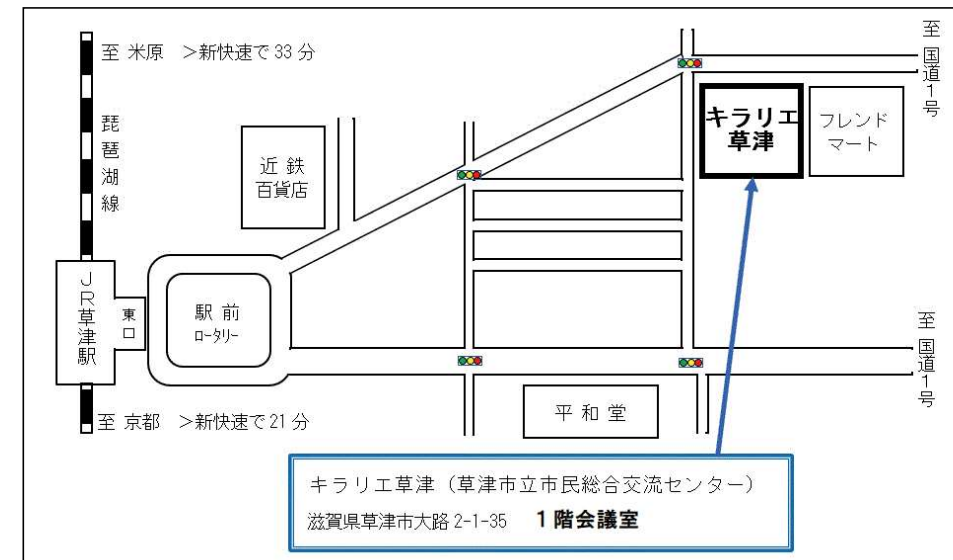

開催場所 キラリエ草津(草津市立市民総合交流センター) 1階

住所 滋賀県草津市大路2丁目1番35号

●会場最寄り地図

MAP用QRコード

●交通のご案内

電車でのご来場の場合：JR 東海道本線 草津駅東口より徒歩で約5分

お車でのご来場の場合：栗東ICより国道1号線経由で約15分

※駐車場代金はご来場者様のご負担をお願いいたします。